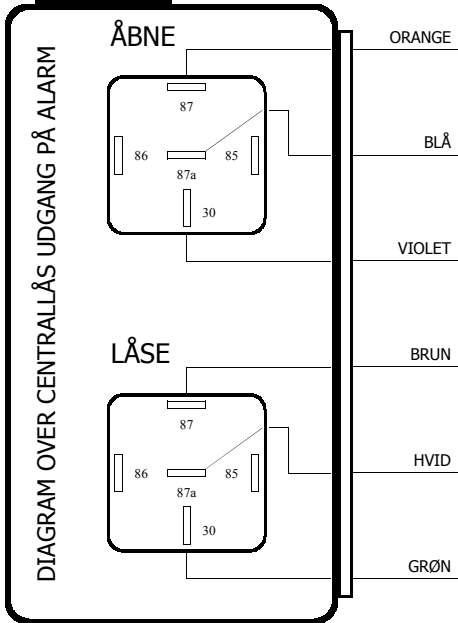

DL-100A

GRIZZLY

KS-3000 / 2004

SELCA FM 7.05

2004T (#174)

DL-100A bruges til følgende alarmer:
KS-400, KS-550, KS-600, KS-1000, KS-6200
KS-2020 kan styre de fleste negative og positive centrallås systemer.
Ved centrallås systemer som NEGATIV(B), POSITIV(A) eller systemer der kræver mere end 250mA skal KS-2020 udstyres med 2 87/87A relæer som vist på diagrammerne.

NEGATIV / POSITIV STYRING