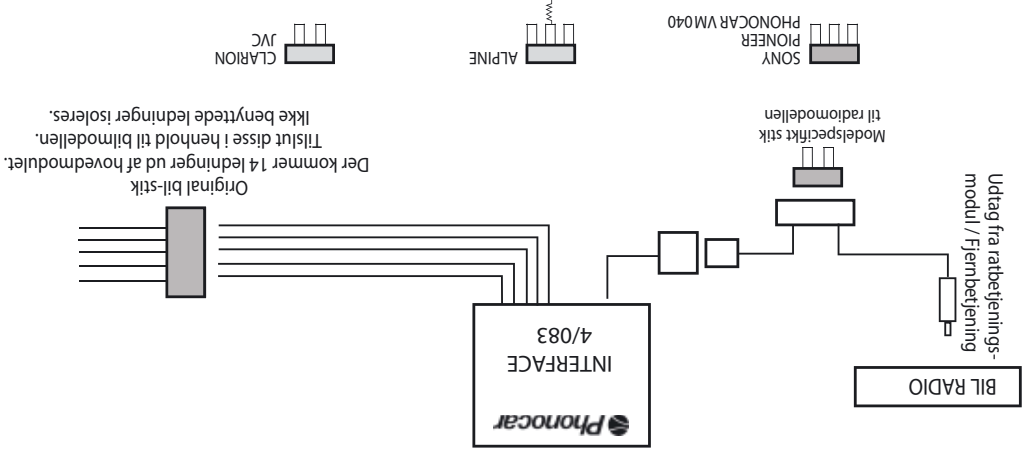

Stikkene er vist fra siden hvor ledningerne kommer ud. Farven på de originale ratbetjeningsledninger kan være anderledes end vist. Hvis farverne på ledningerne er anderledes end vist benyt positionen i stikket.

BEMÆRK

BIL RADIO TILSLUTNINGSSKEMA

ALPINE - CLARION - JVC - PIONEER - SONY - PHONO CAR VM040

BLAUPUNKT - PANASONIC - PHONO CAR - KENWOOD '06 >