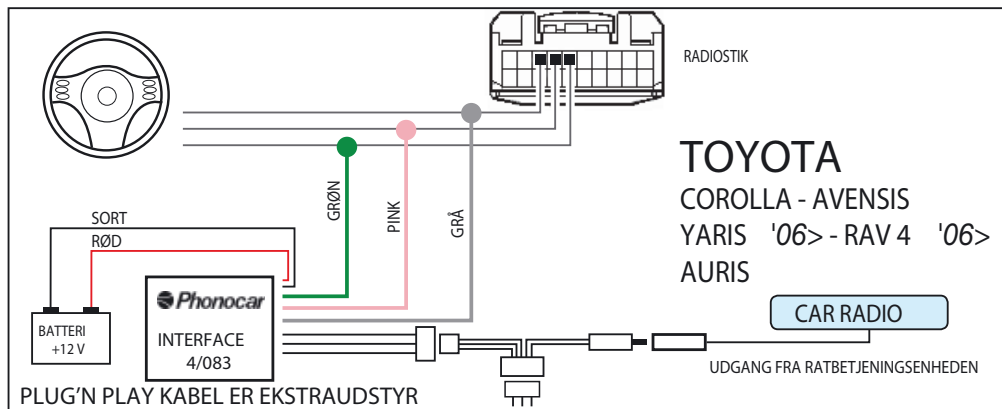

## RATBETJENINGSINTERFACE

### TILSLUTNINGER

#### BIL RADIO

ALPINE - BLAUPUNKT - CLARION - KENWOOD '06> '06>  
PANASONIC - PIONEER - PHONOCAR - SONY - JVC

4/083

Læs vejledningen for at blive fortrolig med betjening af interface-modulet.

Stikkene er vist fra siden hvor ledningerne kommer ud. Farven på de originale ratbetjeningsledninger kan være anderledes end vist. Hvis farverne på ledningerne er anderledes end vist benyt positionen i stikket.