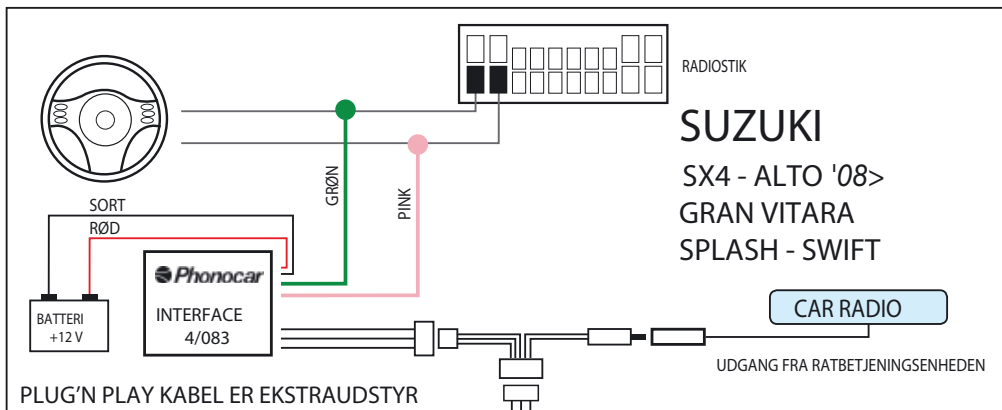

## RATBETJENINGSINTERFACE

### TILSLUTNINGER

#### BIL RADIO

ALPINE - BLAUPUNKT - CLARION - KENWOOD '06> '06>  
PANASONIC - PIONEER - PHONOCAR - SONY - JVC

4/083

Læs vejledningen for at blive fortrolig med betjening af interface-modulet.

Stikkene er vist fra siden hvor ledningerne kommer ud. Farven på de originale ratbetjeningsledninger kan være anderledes end vist. Hvis farverne på ledningerne er anderledes end vist benyt positionen i stikket.