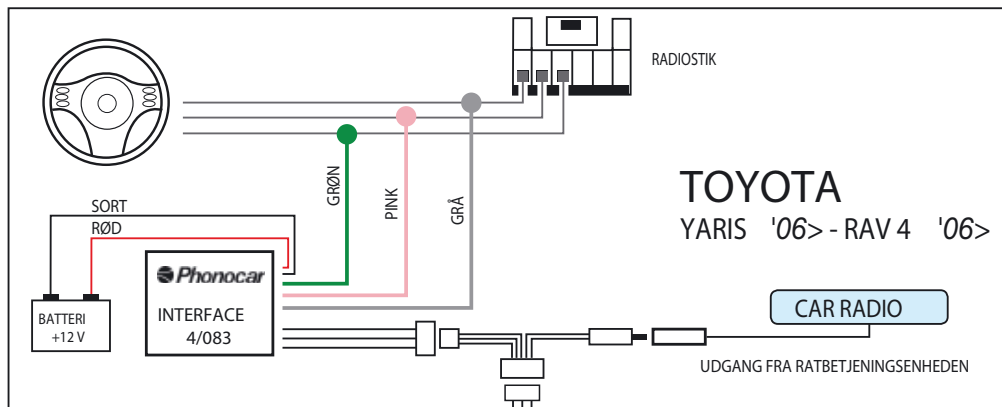

## RATBETJENINGSINTERFACE

### TILSLUTNINGER

#### BIL RADIO

ALPINE - BLAUPUNKT - CLARION - KENWOOD '06> '06>  
PANASONIC - PIONEER - PHONOCAR - SONY - JVC

4/083

Læs vejledningen for at blive fortrolig med betjening af interface-modulet.

Stikkene er vist fra siden hvor ledningerne kommer ud. Farven på de originale ratbetjeningsledninger kan være anderledes end vist. Hvis farverne på ledningerne er anderledes end vist benyt positionen i stikket.